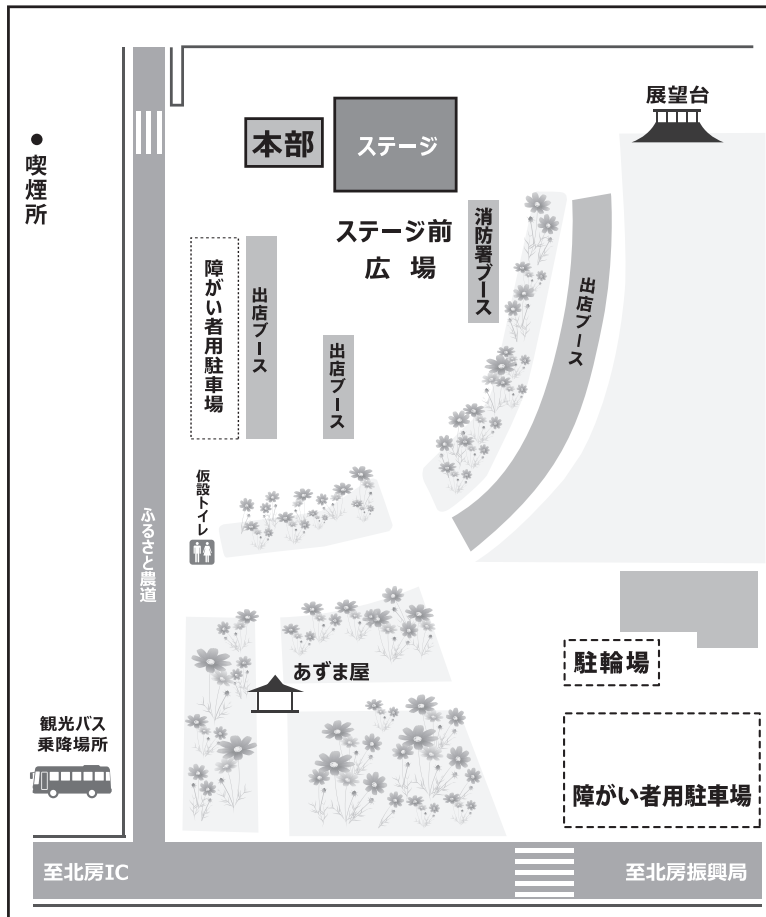

北房 HOKUBO

コスモス まつり

2024
10/13日

10:00 ~ 14:30

北房コスモス広場

岡山県真庭市上水田 6328

雨天決行

森の芸術祭
FRIENDS
PROGRAM

楽しいステージに
地域の出店が
コスモス広場に
大集合!!

同時開催

参加者募集!!

コスモスウォーキング

北房振興局から会場までの『コスモス
街道』と一緒にウォーキングしませんか?
詳しくは北房振興局へお問い合わせください。

【会場までのシャトルバスはありません】

右の地図の P 臨時駐車場をご利用いただき
歩いて会場までお越しください。

- ・ガソリンスタンド跡からは 200m
- ・旧上水田小学校跡からは 700m

北房コスモスまつり 会場案内

■ 会場MAP

※会場内は禁煙です。喫煙は会場外の喫煙所をお願いします。

■ 出店一覧

出店名	品目
北房更生保護女性会	きつねうどん
晴れの国岡山農業協同組合 北房支店	豚串
真庭商工会女性部	焼きそば、フランクフルト、飲料
真庭商工会青年部北房エリア	鮎の塩焼、子ども向け射的
真庭商工会北房地区運営会議	生ビール、缶ビール、飲料、焼き鳥揚げ餅、焼きイカ、ソフトクリーム
コスモスワーク	全粒粉クッキー、スノーボールビスコッティ、パウンドケーキ、プリン
友の会	カキ氷
(公社)自衛隊家族会 真庭支部	自衛隊の募集広報～資料の配布、展示相談受付、自衛隊車両やグッズの展示
上水田ひまわり会	家庭での不要な物(チャリティバザー)手芸品の販売など
真庭市社会福祉協議会北房支所	赤い羽根共同募金活動(共同募金グッズ、風船、ペットボトル飲料他)

■ ステージのご案内

開始時間	プログラム
10:00	オープニングセレモニー
10:50	北房ホテルっ子ミュージカル「みんなで咲かせたコスモス2024」
11:20	北房文化協会 芸能部のステージ
11:40	懐かしのアニソンLIVE
12:00	休憩 出店ブースレポート
13:00	ちゃぐりいけいた 大道芸
13:30	子ども神楽 オロチ退治ほか 成羽備中神楽育成会
14:00	バルーンアート世界一 野村昌子バルーンショー
14:30	終了